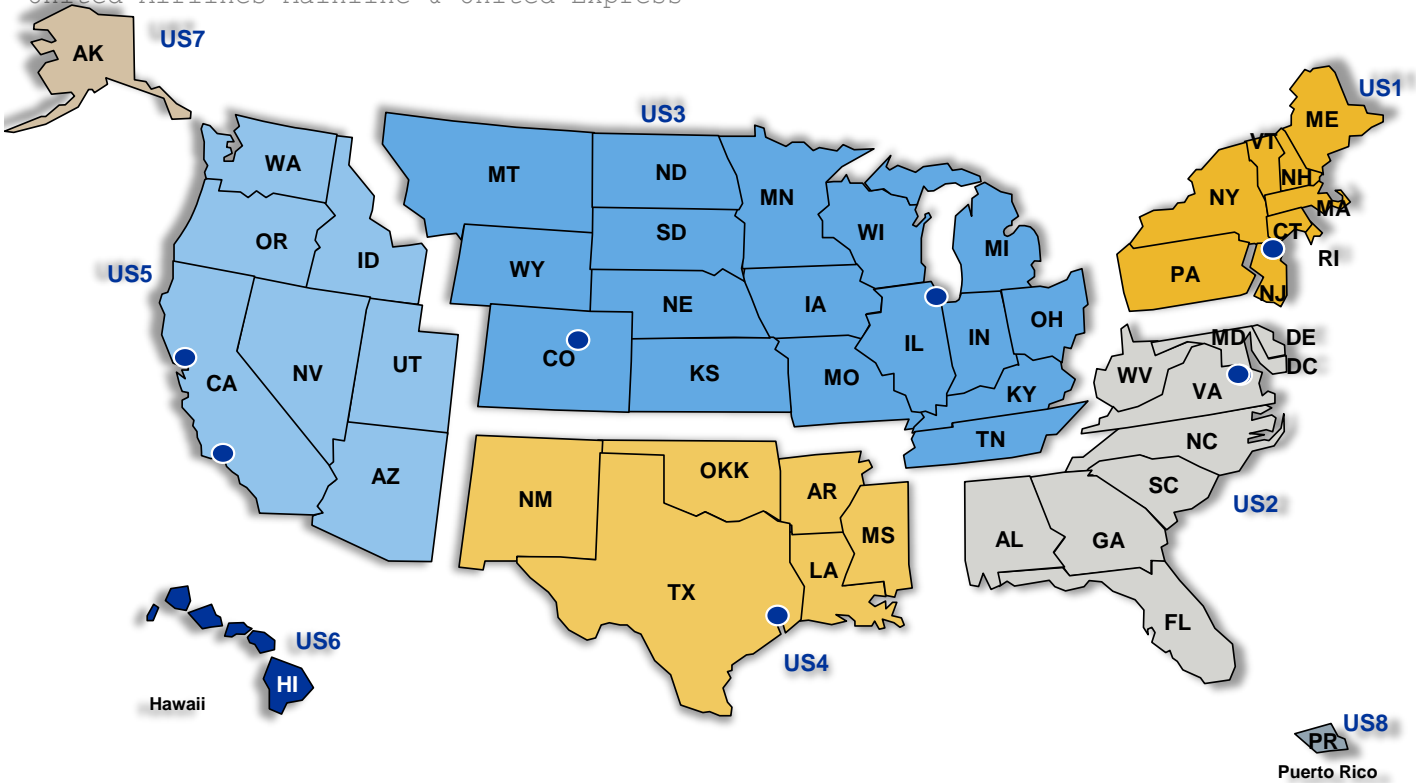

United Airlines Domestic Origins
United Airlines Mainline & United Express

US1		US2		US3				US4		US5		US6
BDL	ALB	ATL	AVL	BIL	ASE	FAR	MSO	ABQ	AEX	BOI	ACV	HNL
BOS	ABE	BWI	ECP	BZN	ATW	FCA	MSN	AUS	AMA	GEG	BFL	ITO
BUF	ACK	CLT	BHM	CLE	AZO	FNT	PAH	DFW	BPT	LAS	BUR	KOA
EWR	AVP	DCA	CAE	CMH	BIS	FSD	PIA	IAH	BRO	LAX	CNY	LIH
JFK	BGR	FLL	CHO	DEN	BFF	FWA	PUB	MSY	CLL	PDX	EUG	OGG
LGA	BTV	IAD	CHS	DSM	BNA	GCC	RAP	OKC	CRP	PHX	FAT	US7
PHL	ERI	JAX	CRW	DTW	CAK	GJT	RAP	SAT	ELP	PSP	IDA	ANC
PIT	HPN	MCO	EYW	GRR	CHA	GRB	RKS		FYV	RNO	MFR	FAI
ROC	ITH	MIA	FAY	ICT	CGI	GTF	RST		GPT	SAN	MMH	US8
	MDT	PBI	GSO	IND	CID	GUC	SBN		GRK	SEA	MRY	BQN
	MHT	RDU	GSP	JAC	CMX	HDN	SDF		HOB	SFO	ONT	SJU
	PLB	RIC	HHH	MCI	CMI	HLN	SGF		HRL	SJC	OTH	
	PQI	RSW	HSV	MSP	COD	HYS	SPI		JAN	SLC	PAE	
	PVD	SRQ	ILM	OMA	COS	ISN	TYS		LBB	SMF	PRC	
	PWM	TPA	LWB	ORD	COU	JMS	UIN		LCH	SNA	PSC	
	SCE		MOB	SDF	CPR	LAN			LFT		RDD	
	SYR		MYR	STL	CVG	LAR			LIT		RDM	
			ORF		CWA	LBL			LRD		SBA	
			PNS		DAY	LBF			MAF		SBP	
			ROA		DIK	LEX			MFE		SGU	
			SAV		DLH	LNK			MLU		SUN	
			SHD		DRO	MBS			MTJ		STS	
			VPS		DVL	MEM			SAF		TUS	
					EAU	MKE			SHV		VEL	
					EAR	MKG			TUL			
					EVV	MLI						
					EGE	MOT						

MAINLINE/RFS
UAX