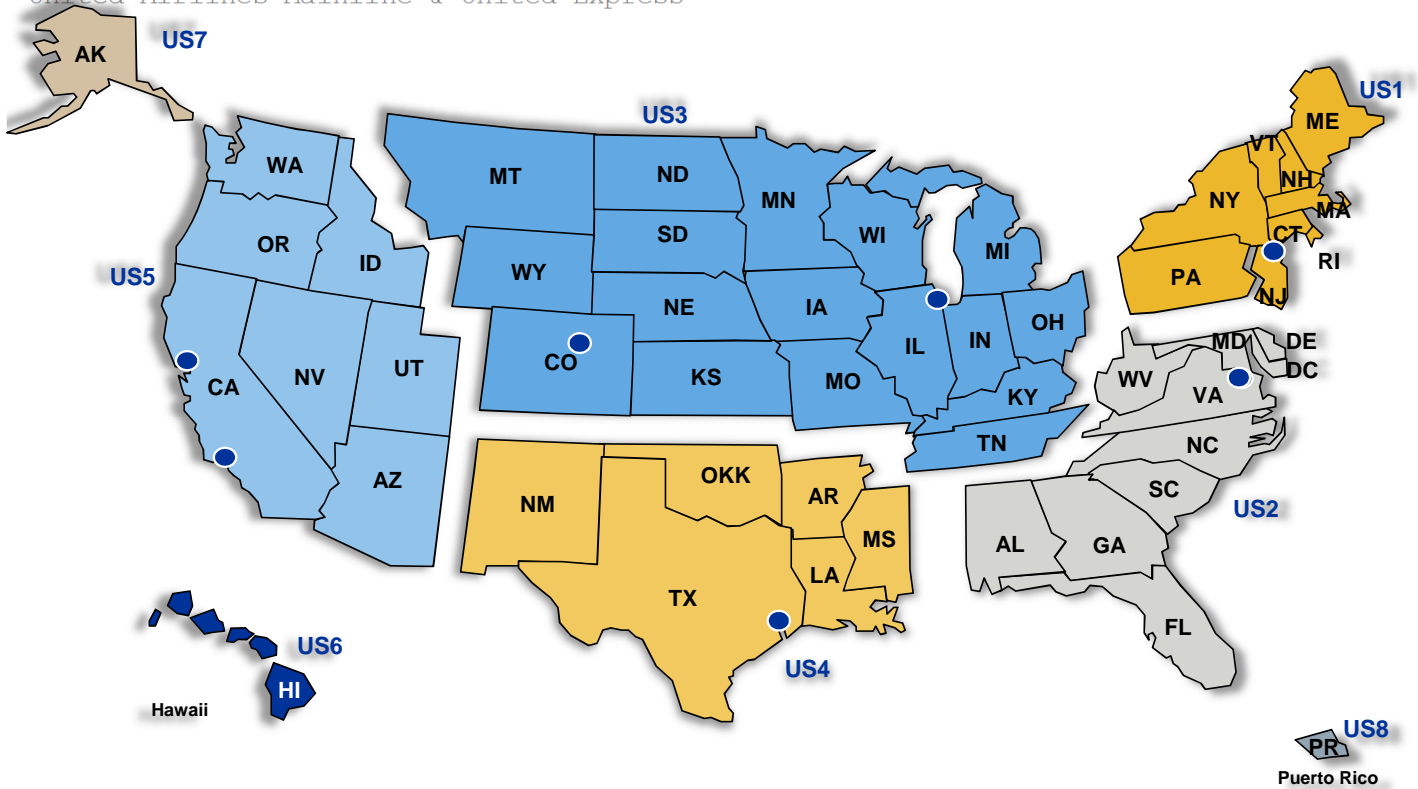

United Airlines Domestic Origins

United Airlines Mainline & United Express

US1		US2		US3				US4		US5		US6
BDL	ALB	ATL	AVL	BIL	ASE	FCA	MSN	ABQ	AEX	BOI	ACV	HNL
BOS	ABE	BWI	ECP	BZN	ATW	FNT	PAH	AUS	AMA	GEG	BFL	ITO
BUF	ACK	CLT	BHM	CLE	AZO	FSD	PIA	DFW	BPT	LAS	BUR	KOA
EWB	AVP	DCA	CAE	CMH	BIS	FWA	PUB	IAH	BRO	LAX	CNY	LIH
JFK	BGR	FLL	CHO	DEN	BNA	GCC	RAP	MSY	CLL	PDX	EUG	OGG
LGA	BTV	IAD	CHS	DSM	CAK	GJT	RAP	OKC	CRP	PHX	FAT	US7
PHL	ERI	JAX	CRW	DTW	CHA	GRB	RKS	SAT	ELP	PSP	IDA	ANC
PIT	HPN	MCO	EYW	GRR	CGI	GTF	RST		GPT	RNO	MFR	FAI
ROC	ITH	MIA	FAY	ICT	CID	GUC	SBN		GRK	SAN	MMH	US8
	MDT	PBI	GSO	IND	CMX	HDN	SDF		HOB	SEA	MRY	BQN
	MHT	RDU	GSP	JAC	CMI	HLN	SGF		HRL	SFO	ONT	SJU
	PVD	RIC	HSV	MCI	COD	HYS	SLN		JAN	SJC	OTH	
	PWM	RSW	ILM	MSP	COS	ISN	SPI		LBB	SLC	PSC	
	SCE	SRQ	LWB	OMA	COU	JMS	TYS		LCH	SMF	RDD	
	SYR	TPA	MOB	ORD	CPR	LAN	UIN		LFT	SNA	RDM	
			MYR	SDF	CVG	LAR			LIT		SBA	
			ORF	STL	CWA	LBL			LRD		SBP	
			PNS		DAY	LBF			MAF		SGU	
			ROA		DIK	LEX			MFE		SUN	
			SAV		DLH	LNK			MLU		STS	
			SHD		DRO	MBS			MTJ		TUS	
			VPS		DVL	MEM			SAF		VEL	
					EAU	MKE			SHV			
					EAR	MKG			TUL			
					EVV	MLI			XNA			
					EGE	MOT						
					FAR	MSO						

MAINLINE/RFS
UAX