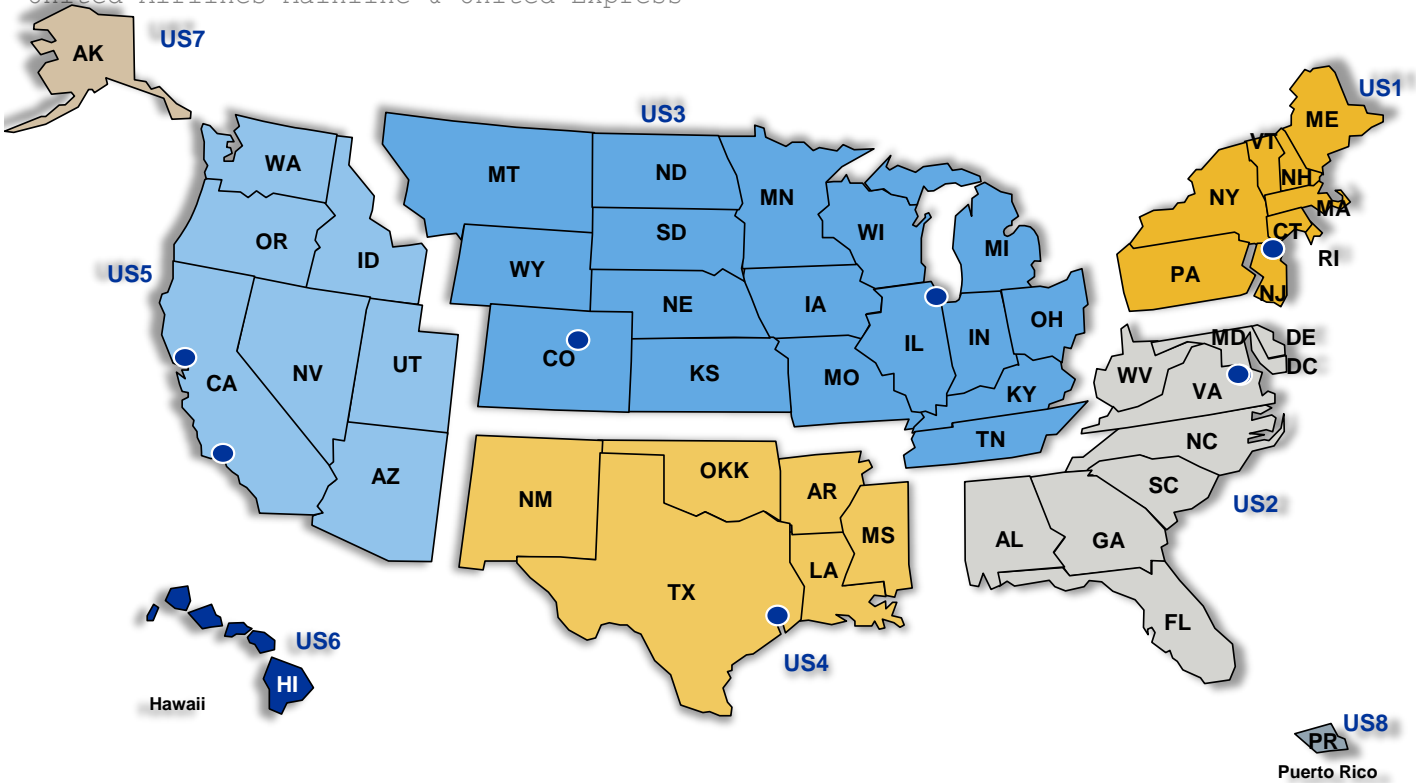

United Airlines Domestic Origins
United Airlines Mainline & United Express

US1		US2		US3			US4		US5		US6	
BDL	ALB	ATL	AVL	BIL	ASE	FNT	PUB	ABQ	AEX	BOI	ACV	HNL
BOS	ABE	BWI	ECP	BZN	ATW	FSD	RAP	AUS	AMA	GEG	BFL	ITO
BUF	ACK	CLT	BHM	CLE	AZO	FWA	RAP	DFW	BPT	LAS	BUR	KOA
EWR	AVP	DCA	CAE	CMH	BIS	GCC	RKS	IAH	BRO	LAX	CNY	LIH
JFK	BGR	FLL	CHO	DEN	BNA	GJT	RST	MSY	CLL	PDX	EUG	OGG
LGA	BTV	IAD	CHS	DSM	CAK	GRB	SBN	OKC	CRP	PHX	FAT	US7
PHL	ERI	JAX	CRW	DTW	CHA	GTF	SDF	SAT	ELP	PSP	IDA	ANC
PIT	HPN	MCO	EYW	GRR	CGI	GUC	SGF		GPT	RNO	MFR	FAI
ROC	ITH	MIA	FAY	ICT	CID	HDN	SLN		GRK	SAN	MMH	US8
	MDT	PBI	GSO	IND	CMX	HLN	SPI		HOB	SEA	MRY	BQN
	MHT	RDU	GSP	JAC	CMI	HYS	TYS		HRL	SFO	ONT	SJU
	PVD	RIC	HSV	MCI	COD	ISN	UIN		JAN	SJC	OTH	
	PVD	RSW	ILM	MSP	COS	JMS	UIN		LBB	SLC	PSC	
	PWM	SRQ	LWB	OMA	COU	LAN			LCH	SMF	RDD	
	SCE	TPA	MOB	ORD	CPR	LAR			LFT	SNA	RDM	
	SYR		MYR	SDF	CVG	LEX			LIT		SBA	
			ORF	STL	CWA	LNK			LRD		SBP	
			PNS		DAY	MBS			MAF		SGU	
			ROA		DIK	MEM			MFE		SUN	
			SAV		DLH	MKE			MLU		STS	
			SHD		DRO	MKG			MTJ		TUS	
			VPS		DVL	MLI			SAF			
					EAU	MOT			SHV			
					EVV	MSO			TUL			
					EGE	MSN			XNA			
					FAR	PAH						
					FCA	PIA						

MAINLINE/RFS
UAX