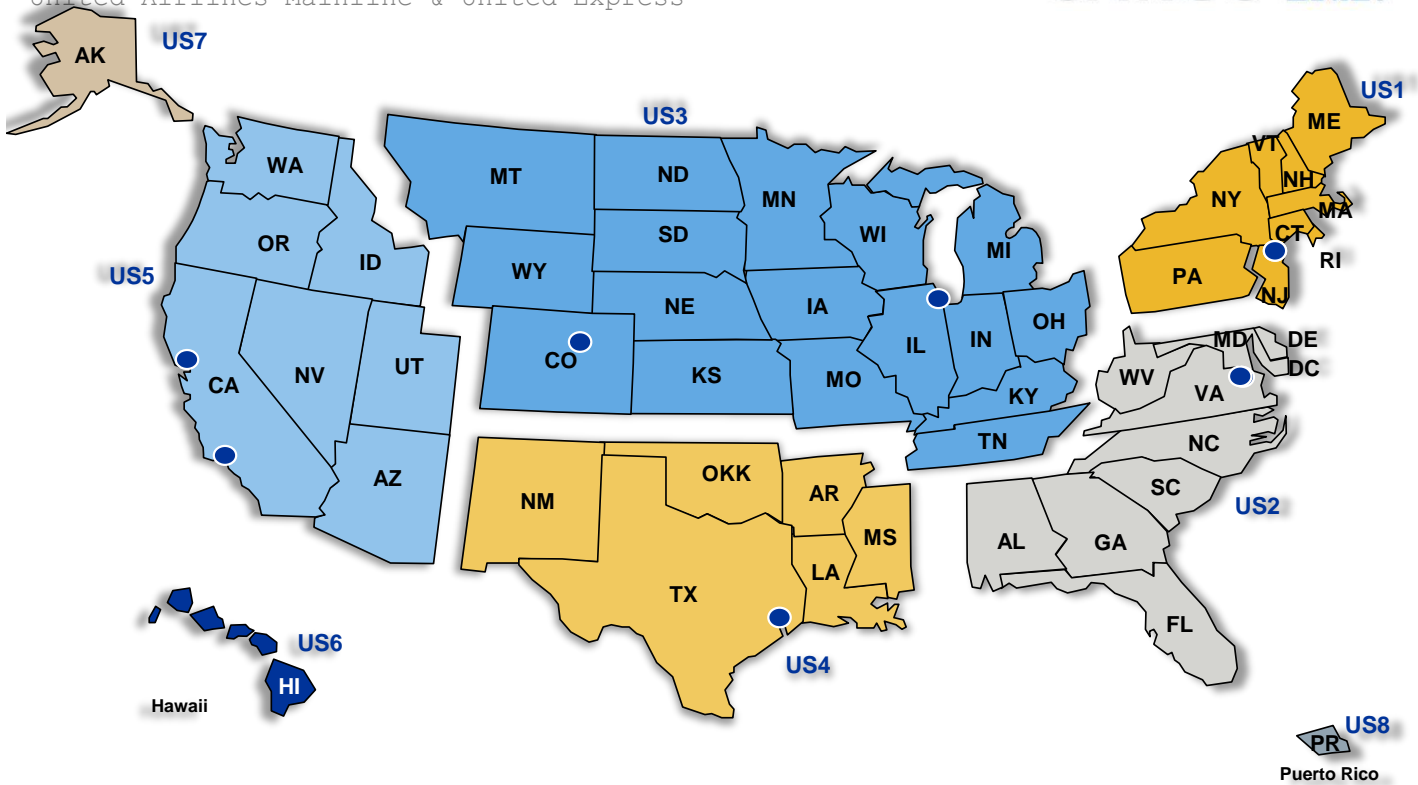

United Airlines Domestic Origins
 United Airlines Mainline & United Express

US1		US2		US3				US4		US5		US6
BDL	ALB	ATL	AVL	BIL	ASE	FAR	MSO	ABQ	AEX	BOI	ACV	HNL
BOS	ABE	BWI	ECP	BZN	ATW	FCA	MSN	AUS	AMA	GEG	BFL	ITO
BUF	ACK	CLT	BHM	CLE	AZO	FNT	PAH	DFW	BPT	LAS	BUR	KOA
EWR	AVP	DCA	CAE	CMH	BIS	FSD	PIA	IAH	BRO	LAX	CNY	LIH
JFK	BGR	FLL	CHO	DEN	BFF	FWA	PUB	MSY	CLL	PDX	EUG	OGG
LGA	BTV	IAD	CHS	DSM	BNA	GCC	RAP	OKC	CRP	PHX	FAT	US7
PHL	ERI	JAX	CRW	DTW	CAK	GJT	RKS	SAT	ELP	PSP	FLG	ANC
PIT	HPN	MCO	EYW	GRR	CHA	GRB	RST		FYV	RNO	IDA	FAI
ROC	ITH	MIA	FAY	ICT	CGI	GTF	SBN		GPT	SAN	MFR	US8
	MDT	PBI	GSO	IND	CID	GUC	SGF		GRK	SEA	MMH	BQN
	MHT	RDU	GSP	JAC	CMX	HDN	SPI		HOB	SFO	MRY	SJU
	PLB	RIC	HHH	MCI	CMI	HLN	TYS		HRL	SJC	ONT	
	PQI	RSW	HSV	MSP	COD	HYS	UIN		JAN	SLC	OTH	
	PVD	SRQ	ILM	OMA	COS	ISN			LBB	SMF	PAE	
	PWM	TPA	LWB	ORD	COU	JMS			LCH	SNA	PRC	
	SCE		MOB	SDF	CPR	LAN			LFT		PSC	
	SYR		MYR	STL	CVG	LAR			LIT		RDD	
			ORF		CWA	LBL			LRD		RDM	
			PNS		DAY	LBF			MAF		SBA	
			ROA		DIK	LEX			MFE		SBP	
			SAV		DLH	LNK			MLU		SGU	
			SHD		DRO	MBS			MTJ		SUN	
			VPS		DVL	MEM			SAF		STS	
					EAU	MKE			SHV		TUS	
					EAR	MKG			TUL		VEL	
					EVV	MLI						
					EGE	MOT						

MAINLINE/RFS
 UAX