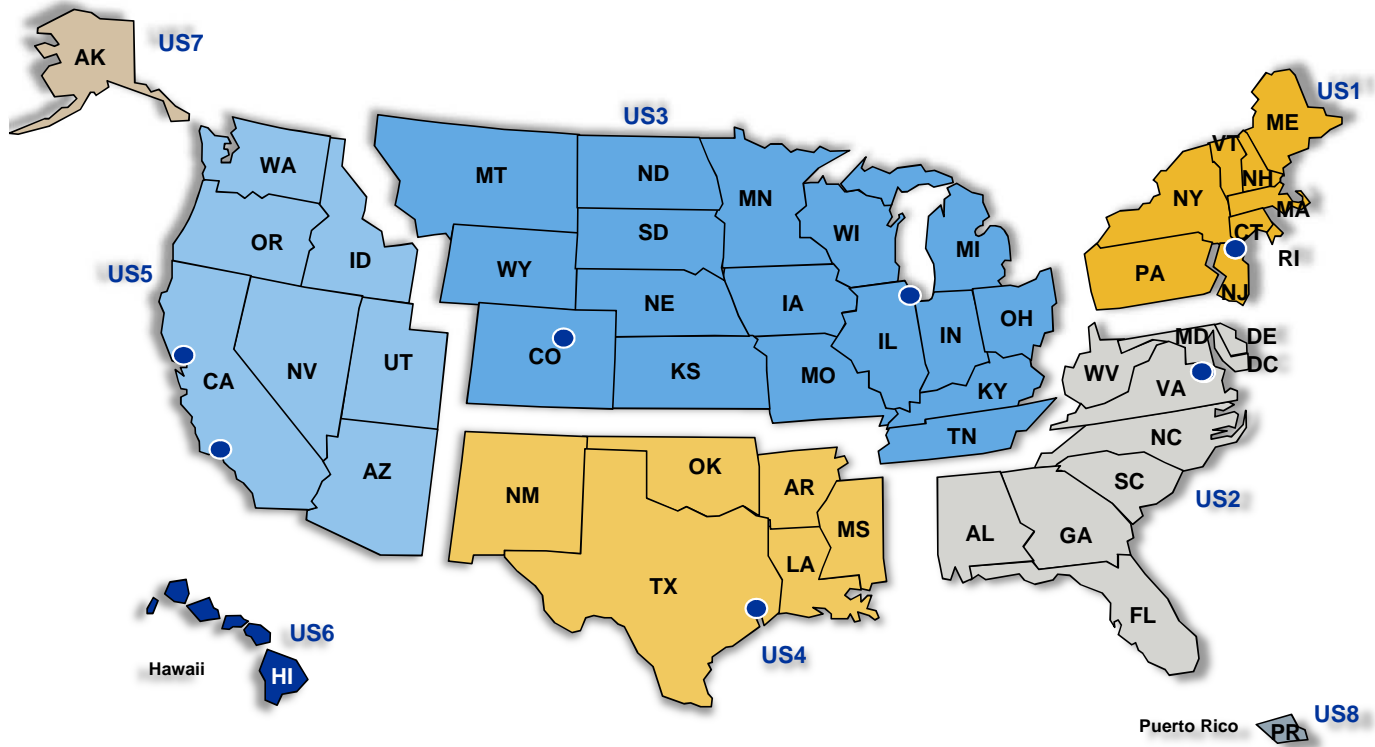

**United Airlines Domestic Origins**  
United Airlines Mainline & United Express

US1		US2		US3			US4		US5		US6
BDL	ALB	ATL	AVL	BIL	CHA	HLN	ABQ	AEX	BOI	ACV	HNL
BOS	ABE	BWI	ECP	BZN	CID	HYS	AUS	AMA	GEG	BFL	ITO
BUF	ACK	CLT	BHM	CLE	CMX	ISN	DFW	BPT	LAS	BUR	KOA
EWR	AVP	DCA	CAE	CMH	CMI	JMS	IAH	BRO	LAX	CEC	LIH
JFK	BGR	FLL	CHO	DEN	COD	LAN	MSY	CLL	PDX	CIC	OGG
LGA	BGM	IAD	CHS	DSM	COS	LAR	OKC	CRP	PHX	CLD	US7
PHL	BTV	JAX	CRW	DTW	COU	LEX	SAT	DAL	PSP	EUG	ANC
PIT	ERI	MCO	EYW	GRR	CPR	LNK		ELP	RNO	FAT	FAI
ROC	HPN	MIA	FAY	ICT	CVG	MBS		GPT	SAN	IDA	US8
	ITH	PBI	GSO	IND	CWA	MEM		GRK	SEA	IPL	BQN
	MDT	RDU	GSP	JAC	DAY	MKE		HOB	SFO	MFR	SJU
	MHT	RIC	HSV	MCI	DIK	MKG		HRL	SJC	MMH	
	PVD	RSW	MOB	MSP	DLH	MLI		JAN	SLC	MRY	
	PWM	SRQ	MYR	OMA	DRO	MOT		LBB	SMF	ONT	
	SCE	TPA	ORF	ORD	DVL	MSO		LCH	SNA	OTH	
	SYR		PNS	SDF	EAU	PAH		LFT		PSC	
			ROA	STL	EVV	PIA		LIT		RDD	
			SAV		EGE	RAP		LRD		RDM	
			VPS		FAR	RKS		MAF		SBA	
					FCA	RST		MFE		SBP	
					FNT	SBN		MLU		SGU	
				ASE	FSD	SDF		MTJ		SUN	
				ATW	FWA	SGF		SAF		STS	
				AZO	GCC	SPI		SHV		TUS	
				BIS	GJT	STC		TUL			
				BNA	GRB	TVC		TYR			
				CAK	GTF	TYS		XNA			

MAINLINE/RFS
UAX